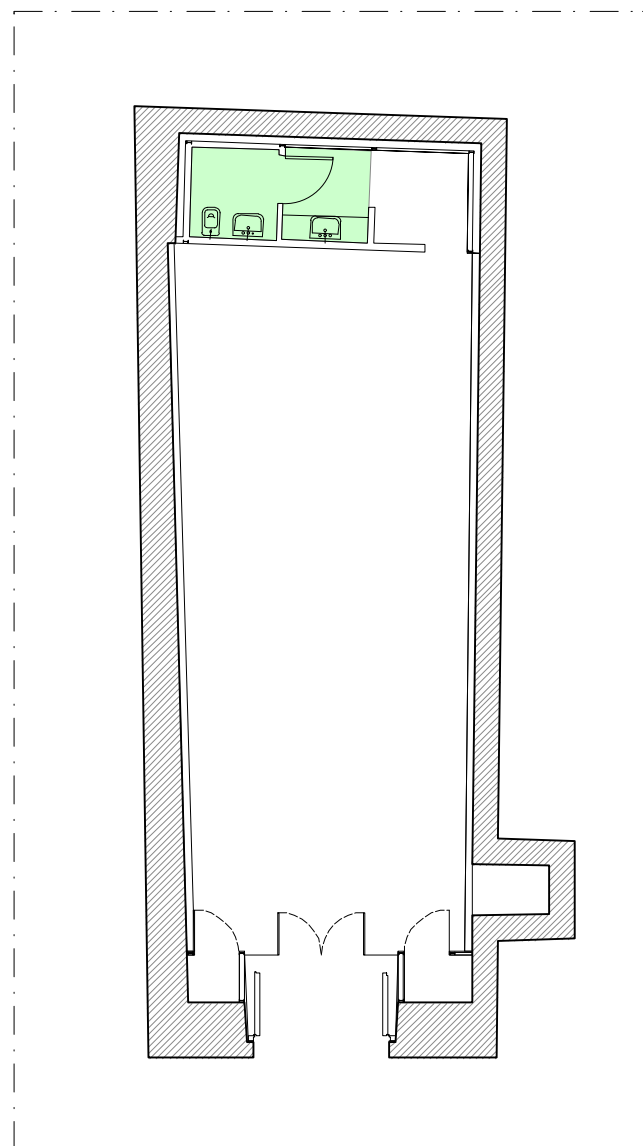

11A

SERVIZI DI PULIZIA

Nome sito: *Magazzini via dei Cerchi*
Tipologia sito: *Bagni del Personale*

11A Circo Massimo

BAGNI DEL PERSONALE

SERVIZI	Nr
LAVABO	2
WC	1
PAVIMENTI RIVESTIMENTI	Mat/Mq
Tipo Pavimento	resina
Mq Pavimentaz	6,3
Tipo Rivestimento	ceramica
Mq Rivestimento	21,2
INFISSI	Mat/Mq
Tipo Porta infissi interni	legno
N° Porte	1

SCHEDA DESCRITTIVA INTERVENTI rif. punto II.c del Capitolato

a_CADENZA INTERVENTO
Pulizia trisettimanale di n. 2 complessi:
Clivio Capitolino (Portico Dei Consenti),
Laboratorio di restauro, i Magazzini in via
dei Cerchi.