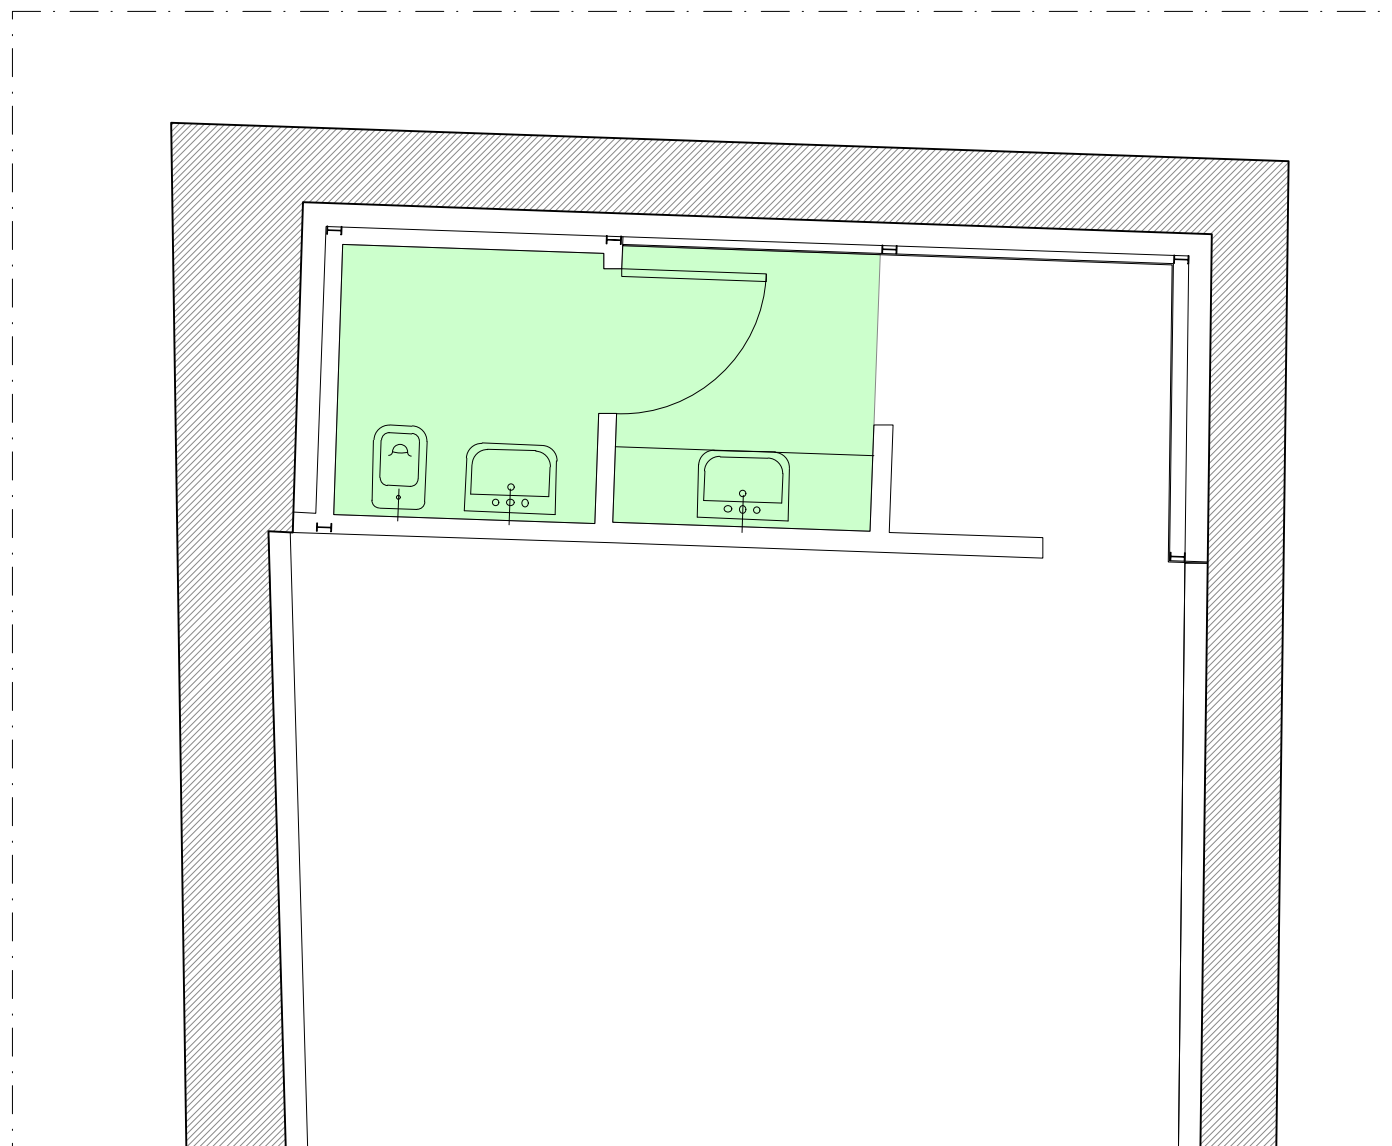

11A

SERVIZI DI PULIZIA

Nome sito: *Magazzini via dei Cerchi*
Tipologia sito: *Bagni del Personale*

11A Circo Massimo

BAGNI DEL PERSONALE

SERVIZI	Nr
LAVABO	2
WC	1
PAVIMENTI RIVESTIMENTI	Mat/Mq
Tipo Pavimento	resina
Mq Pavimentaz	6,3
Tipo Rivestimento	ceramica
Mq Rivestimento	21,2
INFISSI	Mat/Mq
Tipo Porta infissi interni	legno
N° Porte	1

SCHEDA DESCRITTIVA INTERVENTI rif. punto II.c del Capitolato

a_CADENZA INTERVENTO
Pulizia trisettimanale di n. 2 complessi:
Clivio Capitolino (Portico Dei Consenti),
Laboratorio di restauro, i Magazzini in via
dei Cerchi.

a_MISURE INTERVENTO
mq 6,30 di pavimento
mq 21,20 di rivestimento
mq 1,70 di porte e finestre
n° 156 interventi feriali
n° 24 interventi feriali per porte e
finestre
n° 24 interventi feriali per
rivestimenti