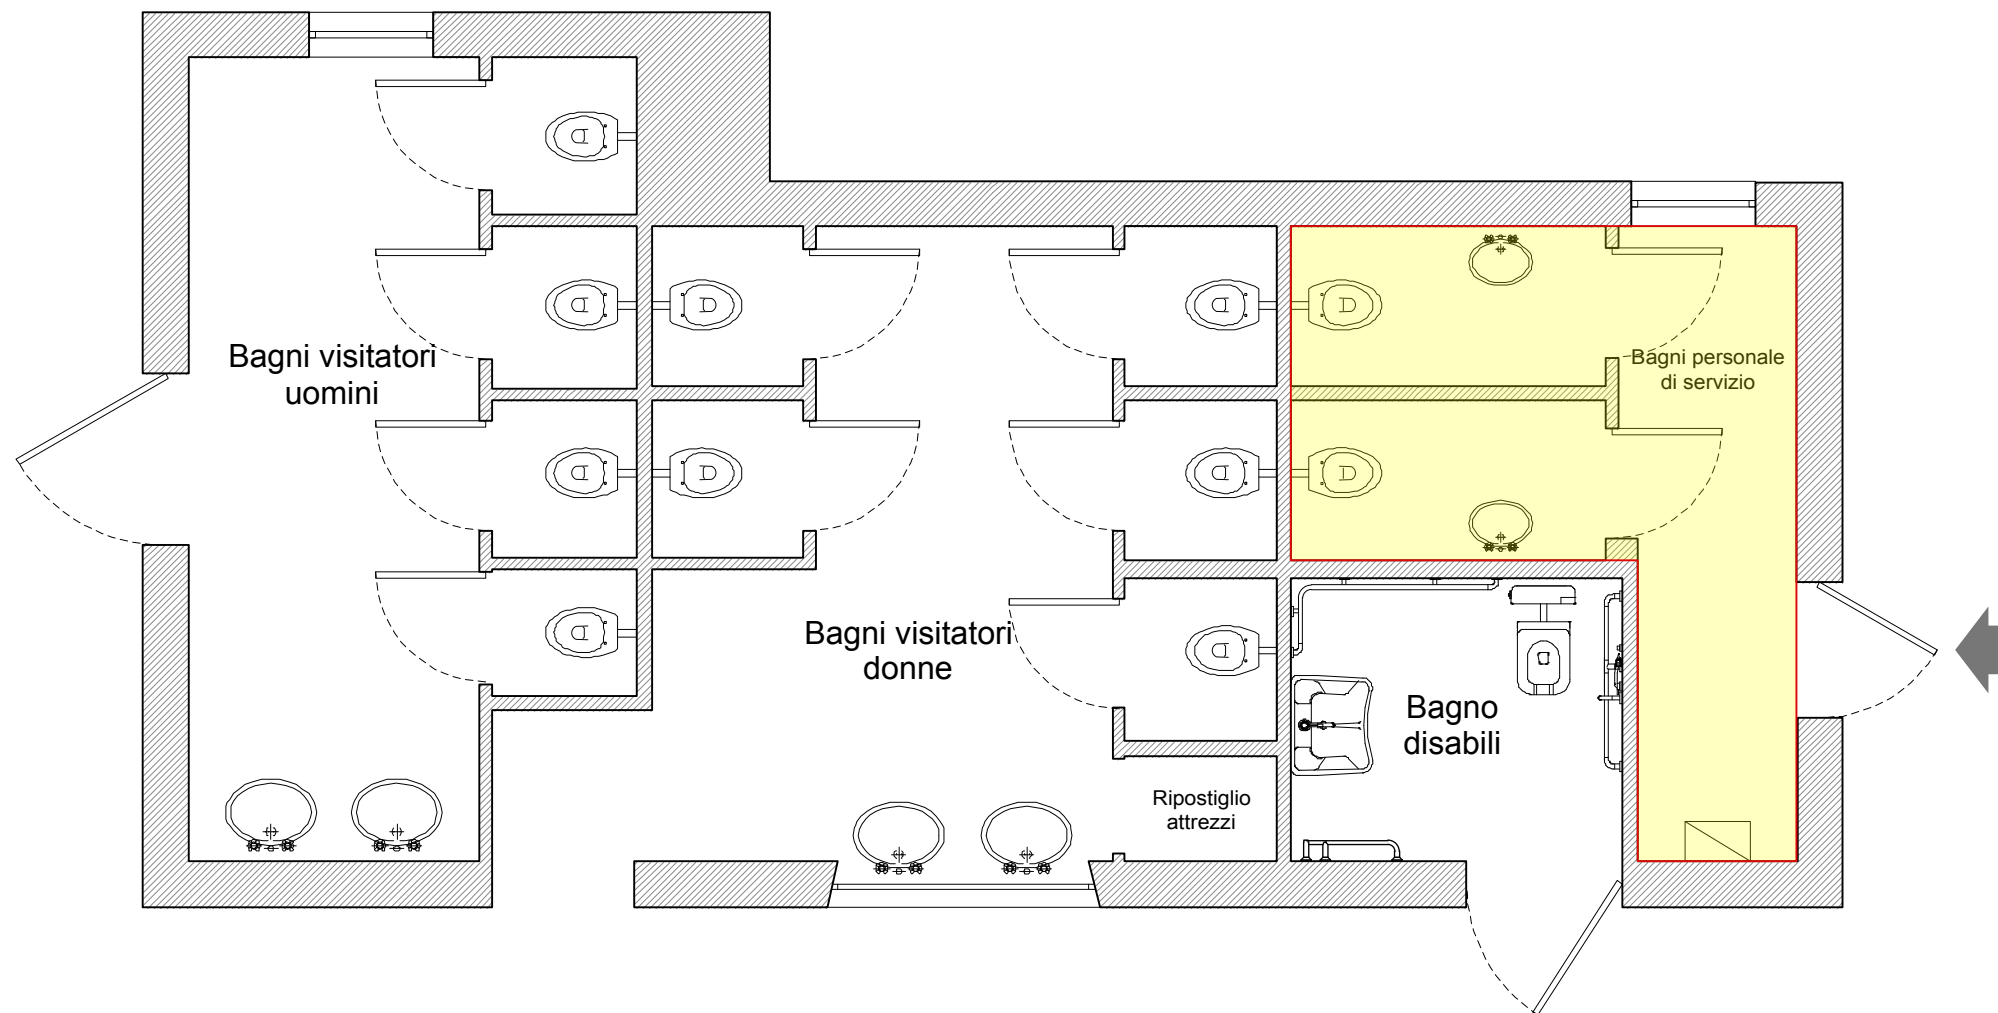

**4A****SERVIZI DI PULIZIA**

Nome sito: Via del Foro Romano "Piccola"  
 Tipologia sito: Bagni del Personale

4A Via del Foro Romano "Piccola"

**BAGNI DEL PERSONALE**

SERVIZI	Nr
LAVABO	2
WC	2

PAVIMENTI RIVESTIMENTI	Mat/Mq
Tipo Pavimento	ceramica
Mq Pavimentaz	9,3
Tipo Rivestimento	ceramica
Mq Rivestimento	22

INFISSI	Mat/Mq
Tipo Porta infissi interni	Legno
N° Porte	3

**SCHEDA DESCRITTIVA INTERVENTI**  
rif. punto II.b del Capitolato**b\_CADENZA INTERVENTO**

Pulizia una volta al giorno di n° 5 complessi di servizi igienici presso gli uffici di S.Maria Nova, il Museo Palatino, Fori Imperiali, Via in Miranda civ. 5 e 13.

**b\_MISURE INTERVENTO**

mq 9,30 di pavimento

mq 22 di rivestimento

mq 5,40 di porte

n° 252 interventi feriali

n° 49 interventi di sabato

n° 62 interventi di domenica e festivi

n° 24 interventi feriali per porte e finestre