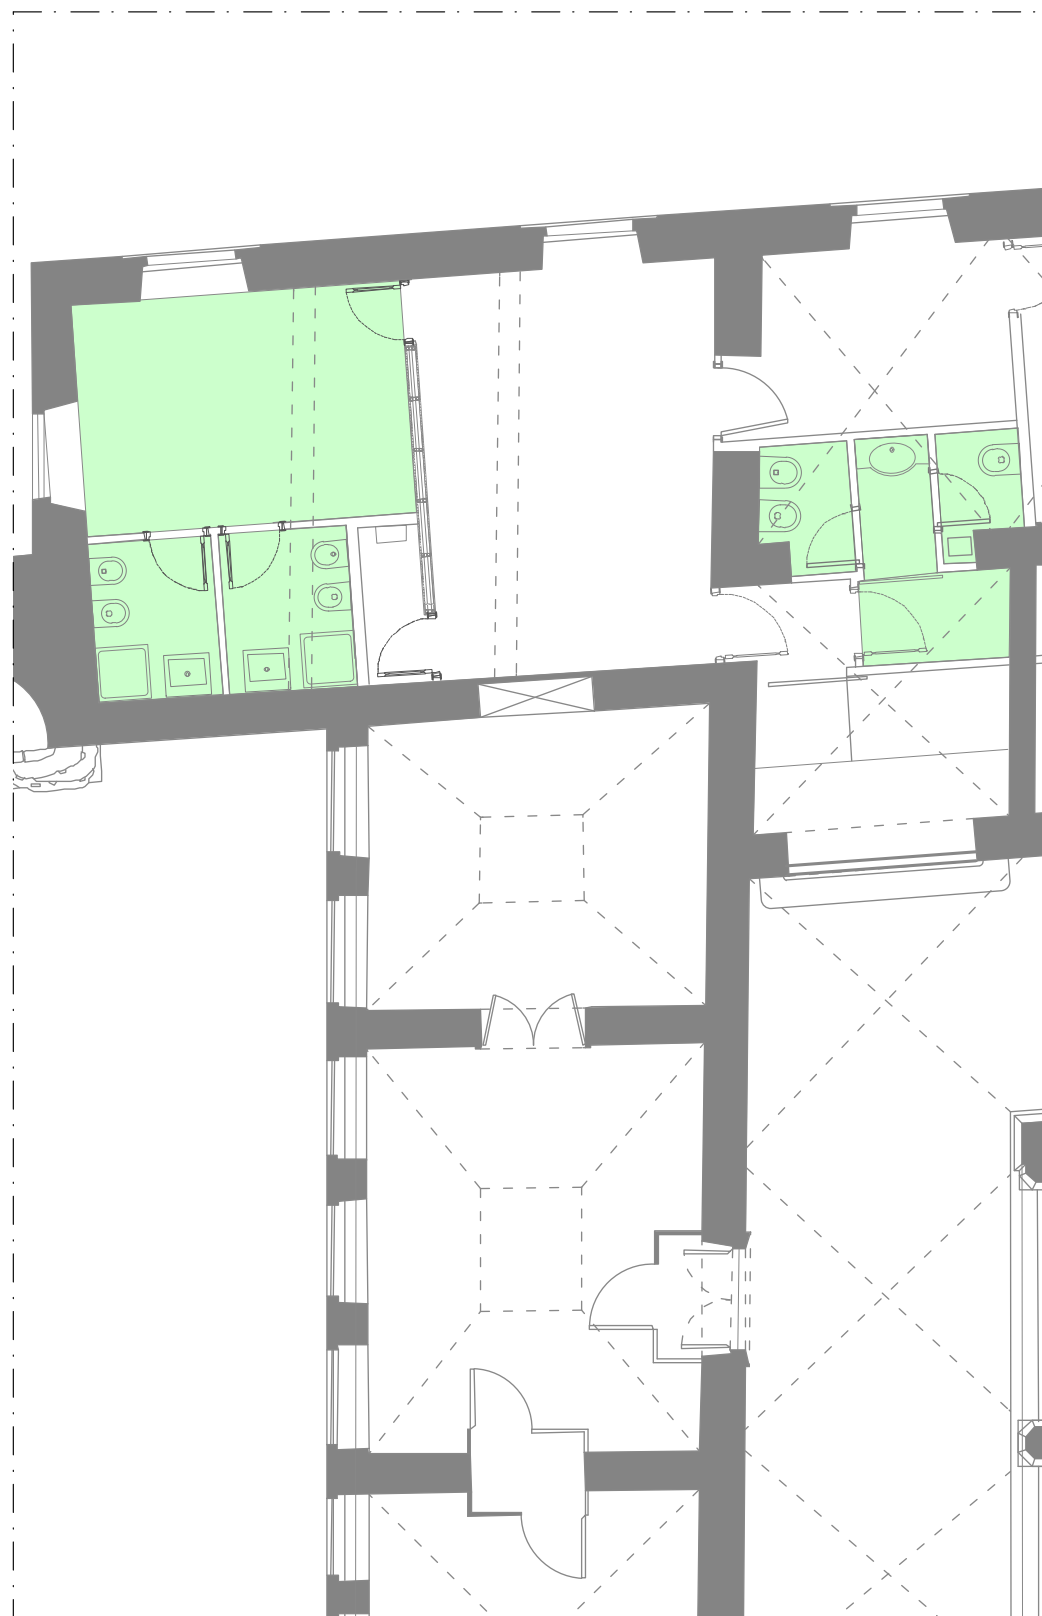

5B**SERVIZI DI PULIZIA**

Nome sito: Santa Maria Nova
 Tipologia sito: Bagni del Personale

**5B Santa Maria Nova****PIANO PRIMO****BAGNI DEL PERSONALE**

SERVIZI	Nr
LAVABO	3
WC	4
ORINATOIO	
BIDET	3
DOCCIA	2