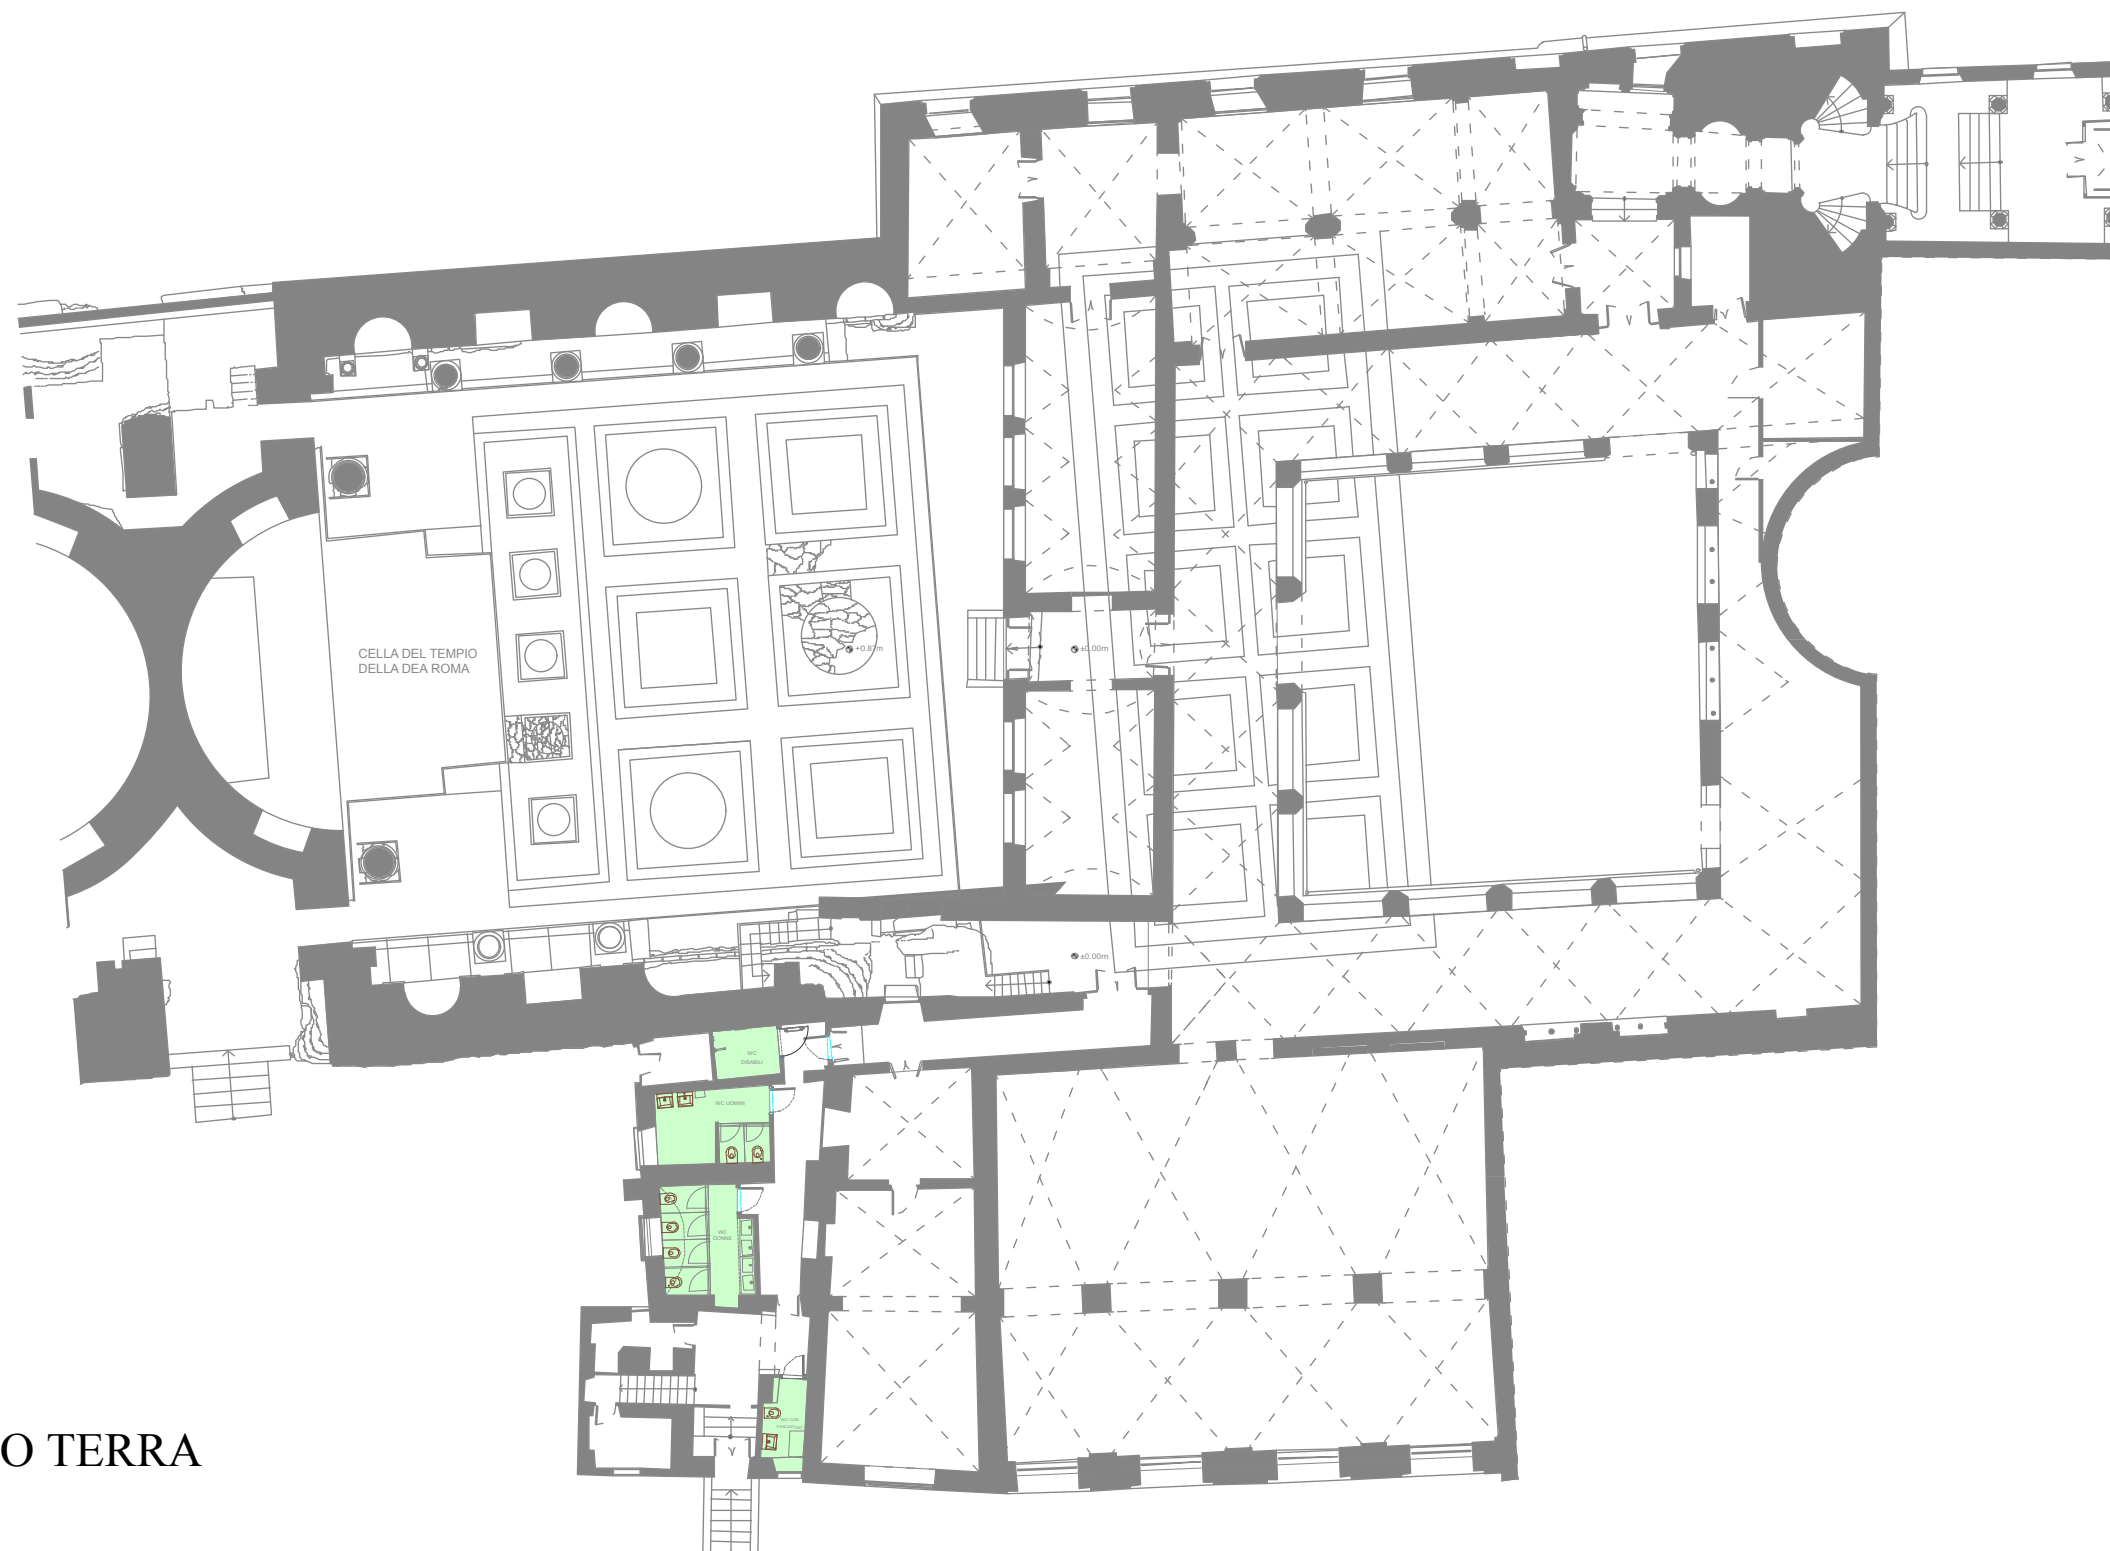

5B_A**SERVIZI DI PULIZIA**

Nome sito: Santa Maria Nova
 Tipologia sito: Plesso Servizi Uffici

5B Santa Maria Nova

Sede - Piano Terra -

| PAVIMENTI | Mat/Mq |
|----------------|----------|
| Tipo Pavimento | ceramica |
| Mq Pavimentaz | 867 |

b_MISURE INTERVENTO

mq 137 di soglie, strombature, arredi

mq 45 di porte cieche e vani chiusi
n° 12 interventi feriali

PIANO TERRA