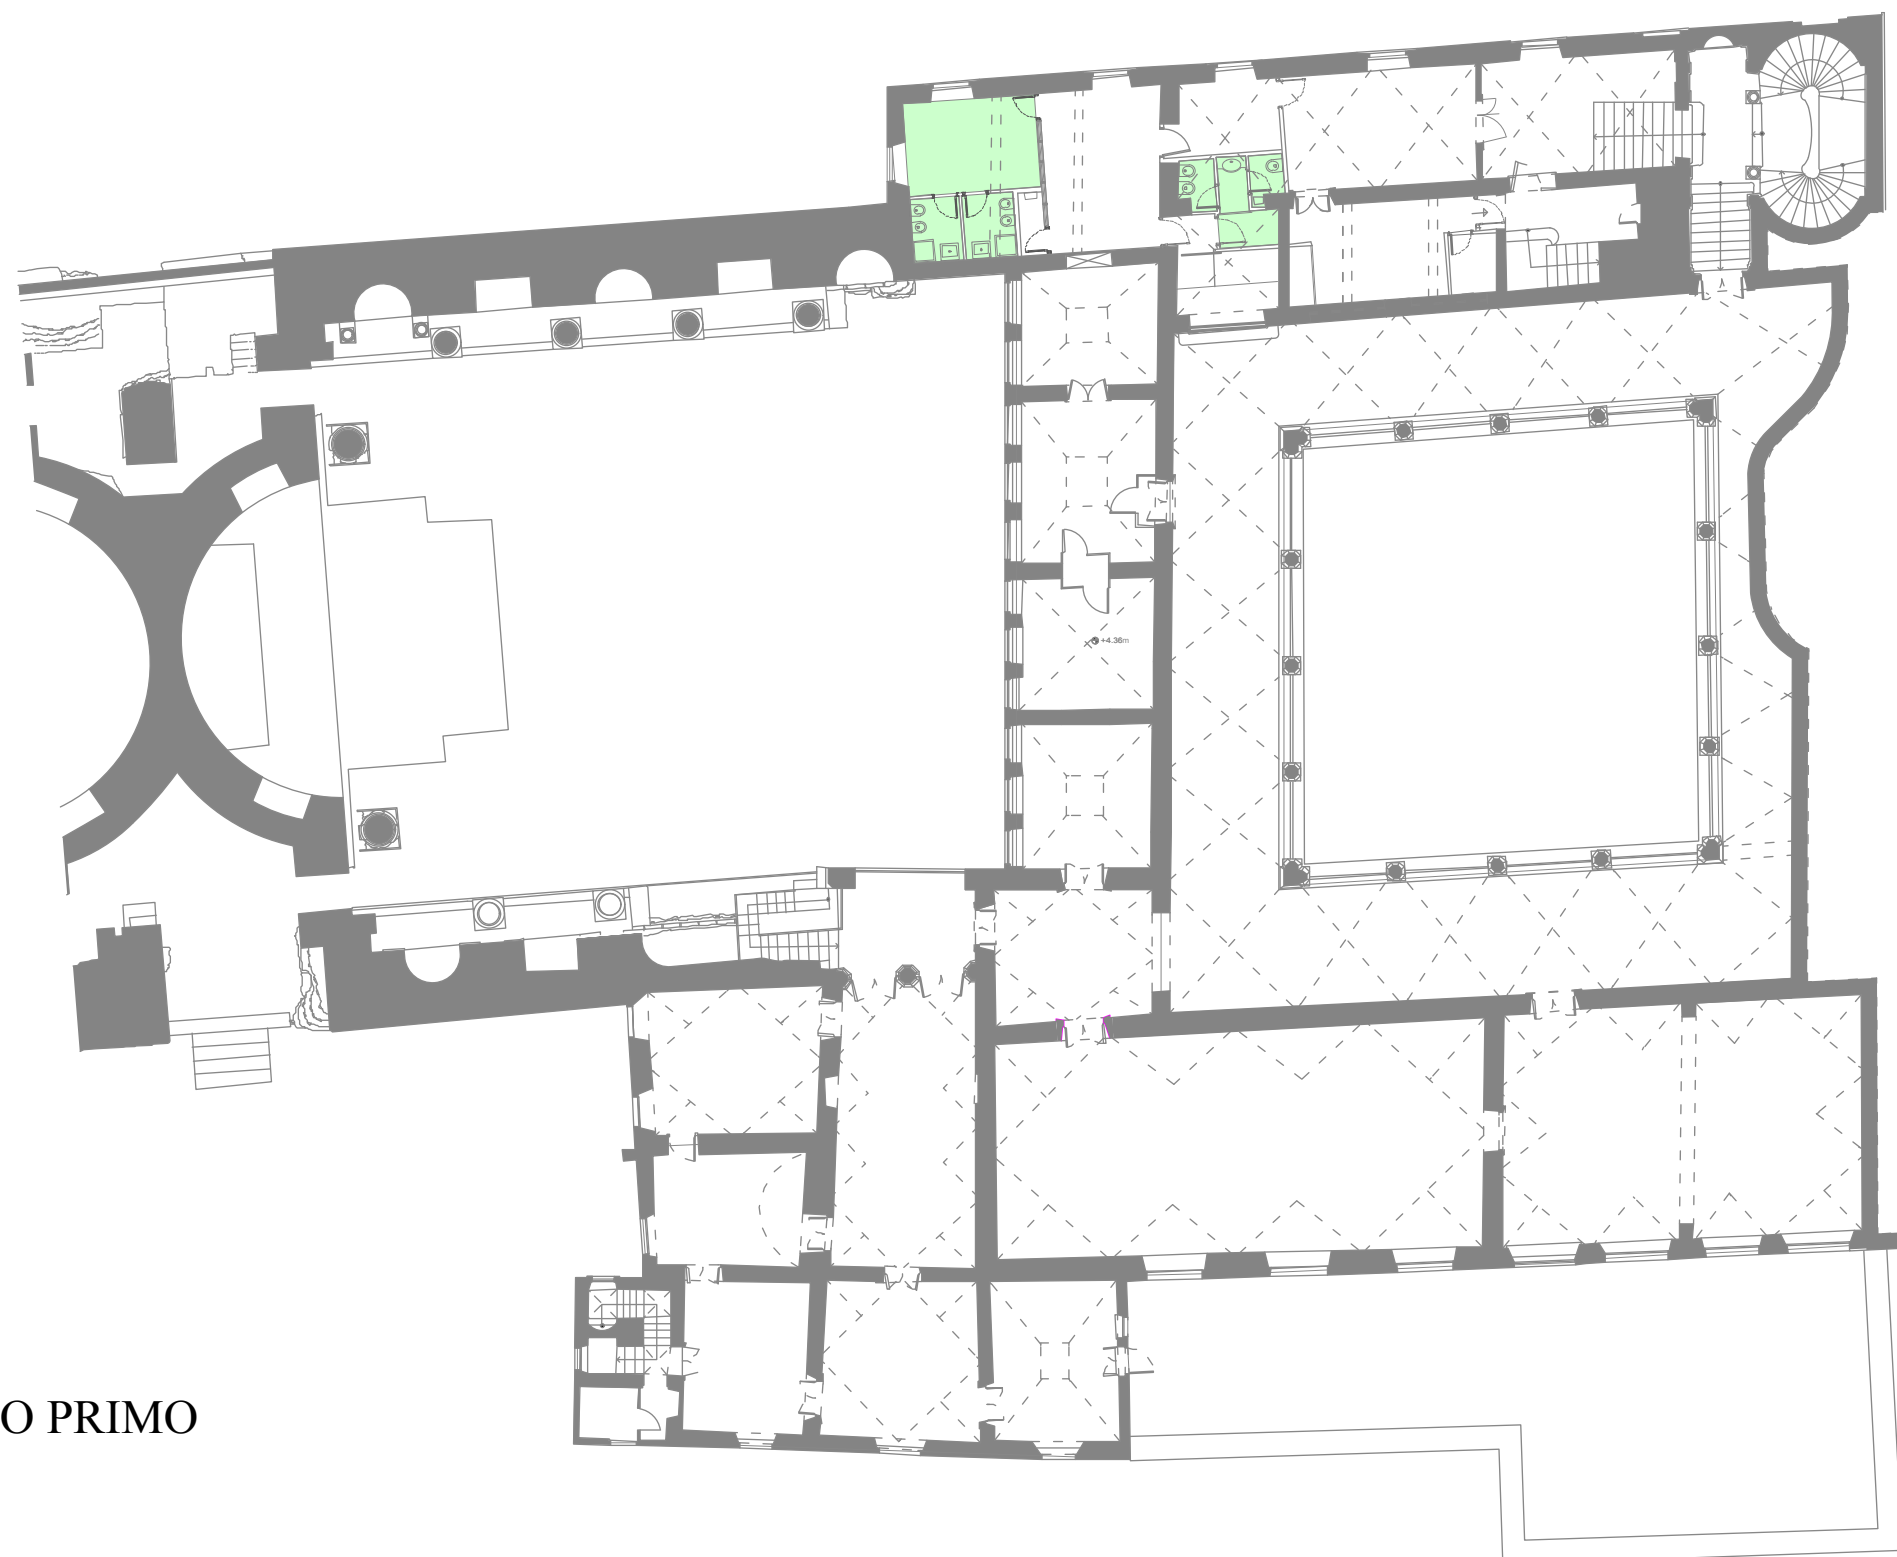

5B_B**SERVIZI DI PULIZIA**

Nome sito: Santa Maria Nova
 Tipologia sito: Plesso Servizi Uffici

PIANO PRIMO

5B Santa Maria Nova

Sede - Piano Primo -

PAVIMENTI	Mat/Mq
Tipo Pavimento	ceramica
Mq Pavimentaz	942
INFISSI	Mat/Mq
Tipo Porta infissi interni	Legno
Mq Infisso Porta	20
Tipo Infissi finestra est.	Legno
Mq Infisso	20