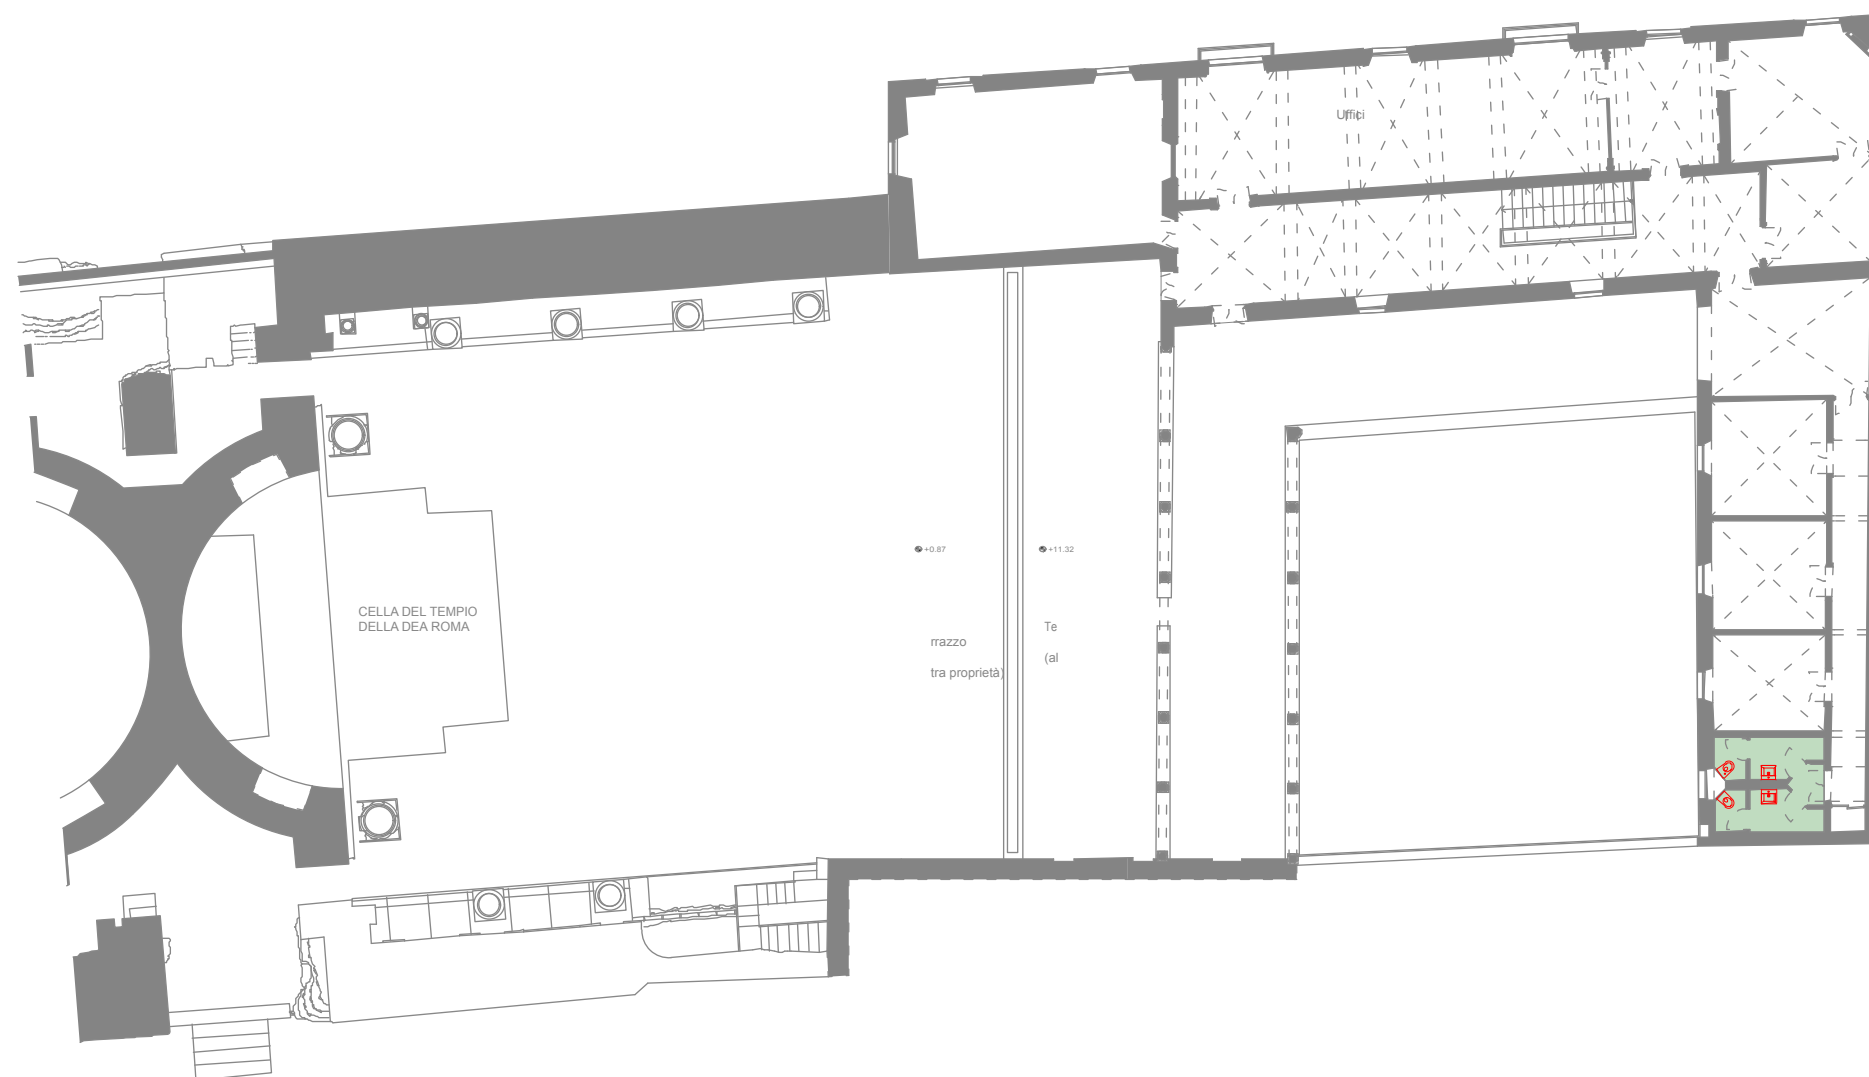

**5B<sub>c</sub>****SERVIZI DI PULIZIA**

Nome sito: Santa Maria Nova  
 Tipologia sito: Plesso Servizi Uffici

**PIANO SECONDO****5B Santa Maria Nova**

Sede - Piano Secondo -

PAVIMENTI	Mat/Mq
Tipo Pavimento	ceramica
Mq Pavimentaz	301
INFISSI	Mat/Mq
Tipo Porta infissi interni	Legno
Mq Infisso Porta	15
Tipo Infissi finestra est.	Legno
Mq Infisso	20