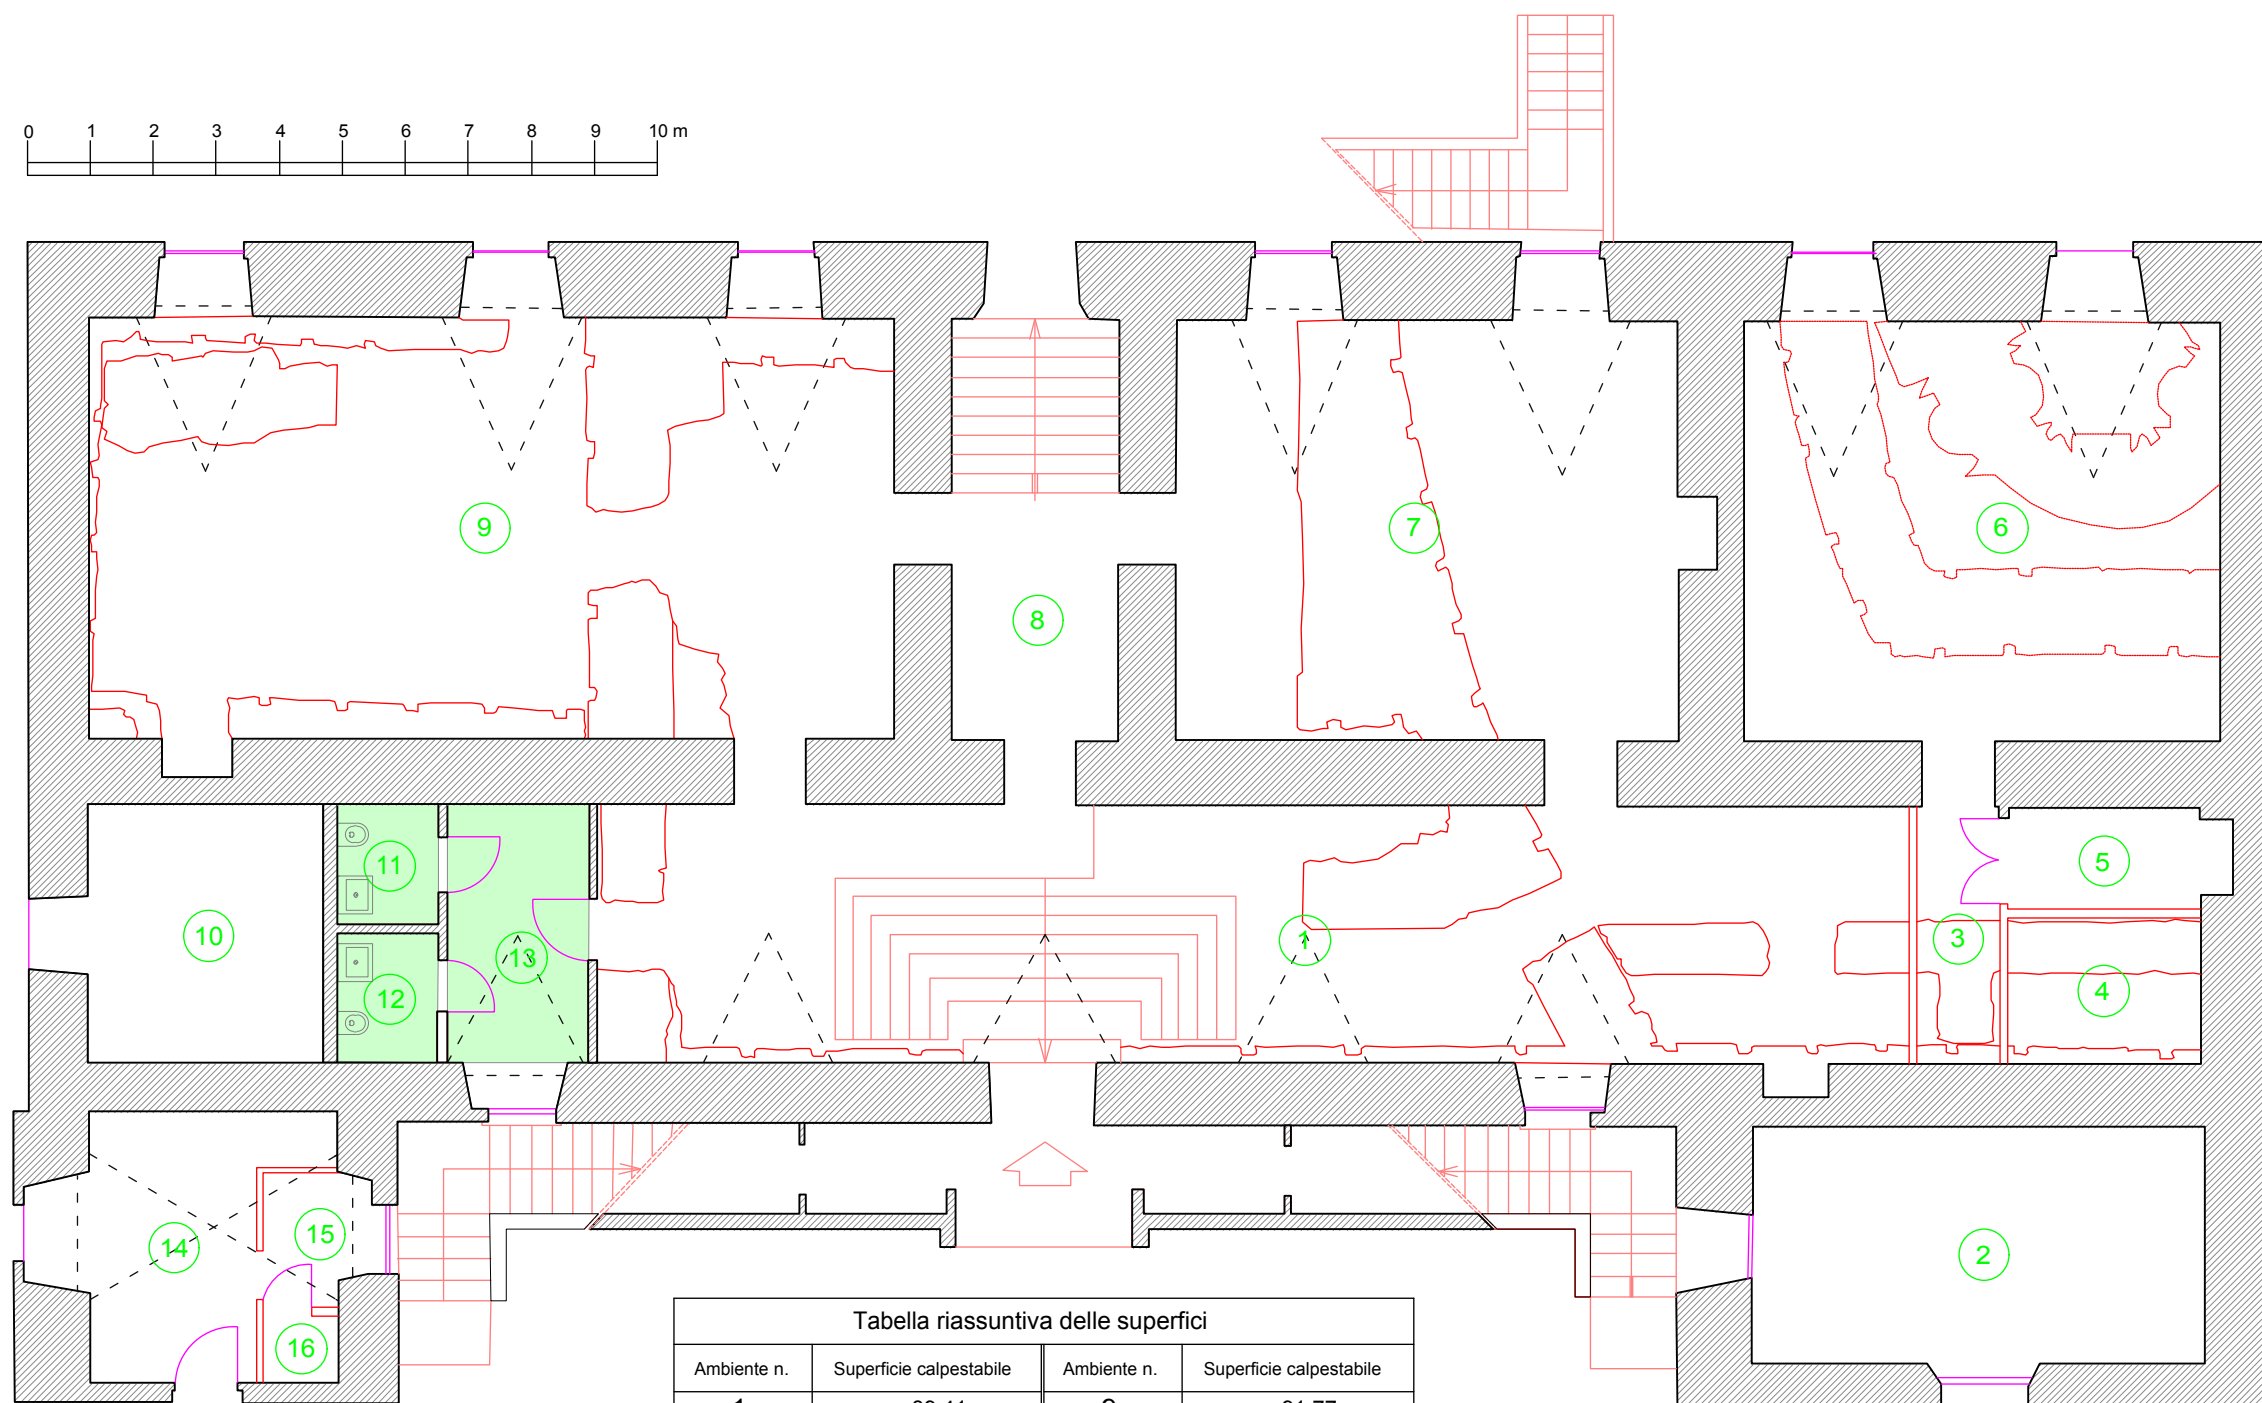

8B_{1A}

SERVIZI DI PULIZIA

Nome sito: Museo Palatino
Tipologia sito: Plesso Museale

8B1 Museo Palatino

PLESSO MUSEALE

PAVIMENTI/RIVESTIMENTI

Tipo Pavimento	marmo
Mq Pavimentaz	608,7
Tipo Soffitti	intonaco
Mq Soffitti	854,5

INFISSI/VETRO

Tipo Infissi porta	Legno
Mq Infisso	159
Tipo Infissi finestra	Legno vetro
Mq Infisso	198
Tipo vetrata espositiva	Vetro acciaio
Mq Infisso	40

SCHEDA DESCRITTIVA INTERVENTI

rif. punto III del Capitolato

c_CADENZA INTERVENTO

Pulizia giornaliera del Museo Palatino

c_MISURE INTERVENTO

mq 608,70 di pavimenti piani seminterrato e primo (scopatura tutti i giorni con lavaggio tre volte alla settimana di cui una volta il sabato)
n° 252 interventi feriali
n° 49 interventi di sabato
n° 62 interventi di domenica e festivi

d_CADENZA INTERVENTO

Pulizia bimensile sede del Museo Palatino di soffitti, porte, finestre e vetrine espositive; la deragnatura delle zone alte (soffitti, murature, nicchie, ecc.)

d_MISURE INTERVENTO

mq 854,50 di soffitti (deragnatura)
mq 159 di porte
mq 198 di finestre
mq 40 di vetrate espositive
n° 24 interventi feriali

Tabella riassuntiva delle superfici

Ambiente n.	Superficie calpestabile	Ambiente n.	Superficie calpestabile
1	mq 89,41	9	mq 91,77
2	mq 27,37	10	mq 16,47
3	mq 6,0	11	mq 3,13
4	mq 7,10	12	mq 3,30
5	mq 5,62	13	mq 10,52
6	mq 54,31	14	mq 17,47
7	mq 58,10	15	mq 3,74
8	mq 12,0	16	mq 1,31

PIANO SEMINTERRATO