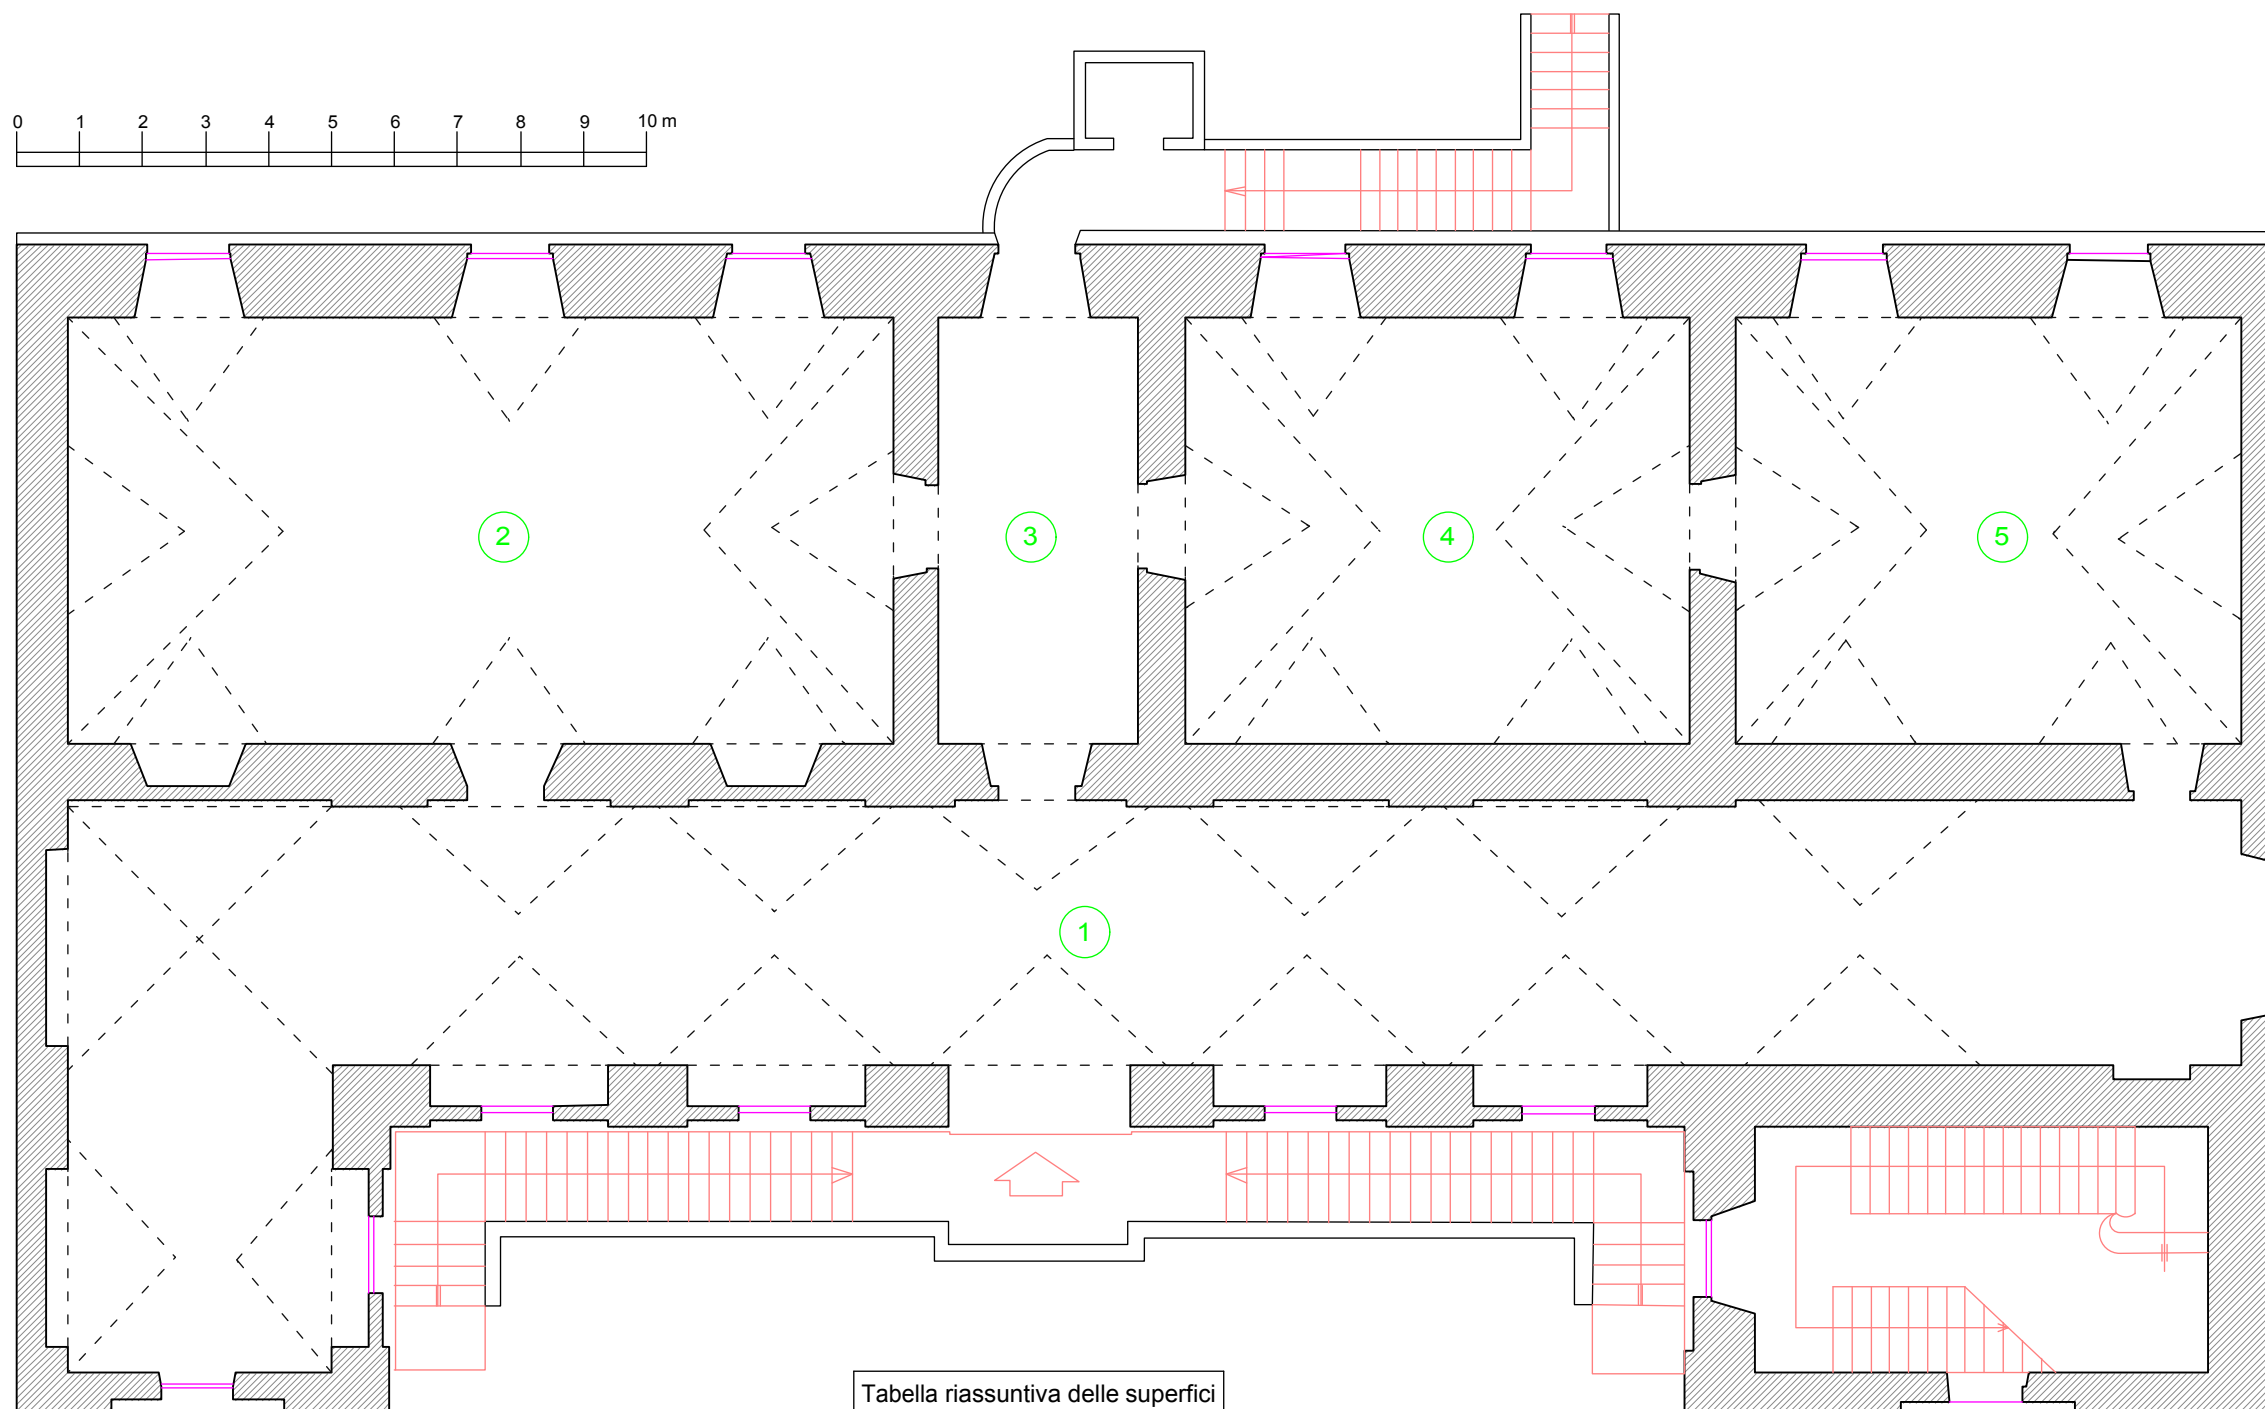

8B_{1B}

SERVIZI DI PULIZIA

Nome sito: Museo Palatino
Tipologia sito: Plesso Museale

Tabella riassuntiva delle superfici

Ambiente n.	Superficie calpestabile
1	mq 179,24
2	mq 97,24
3	mq 24,47
4	mq 58,35
5	mq 59,17

PIANO PIANO PRIMO