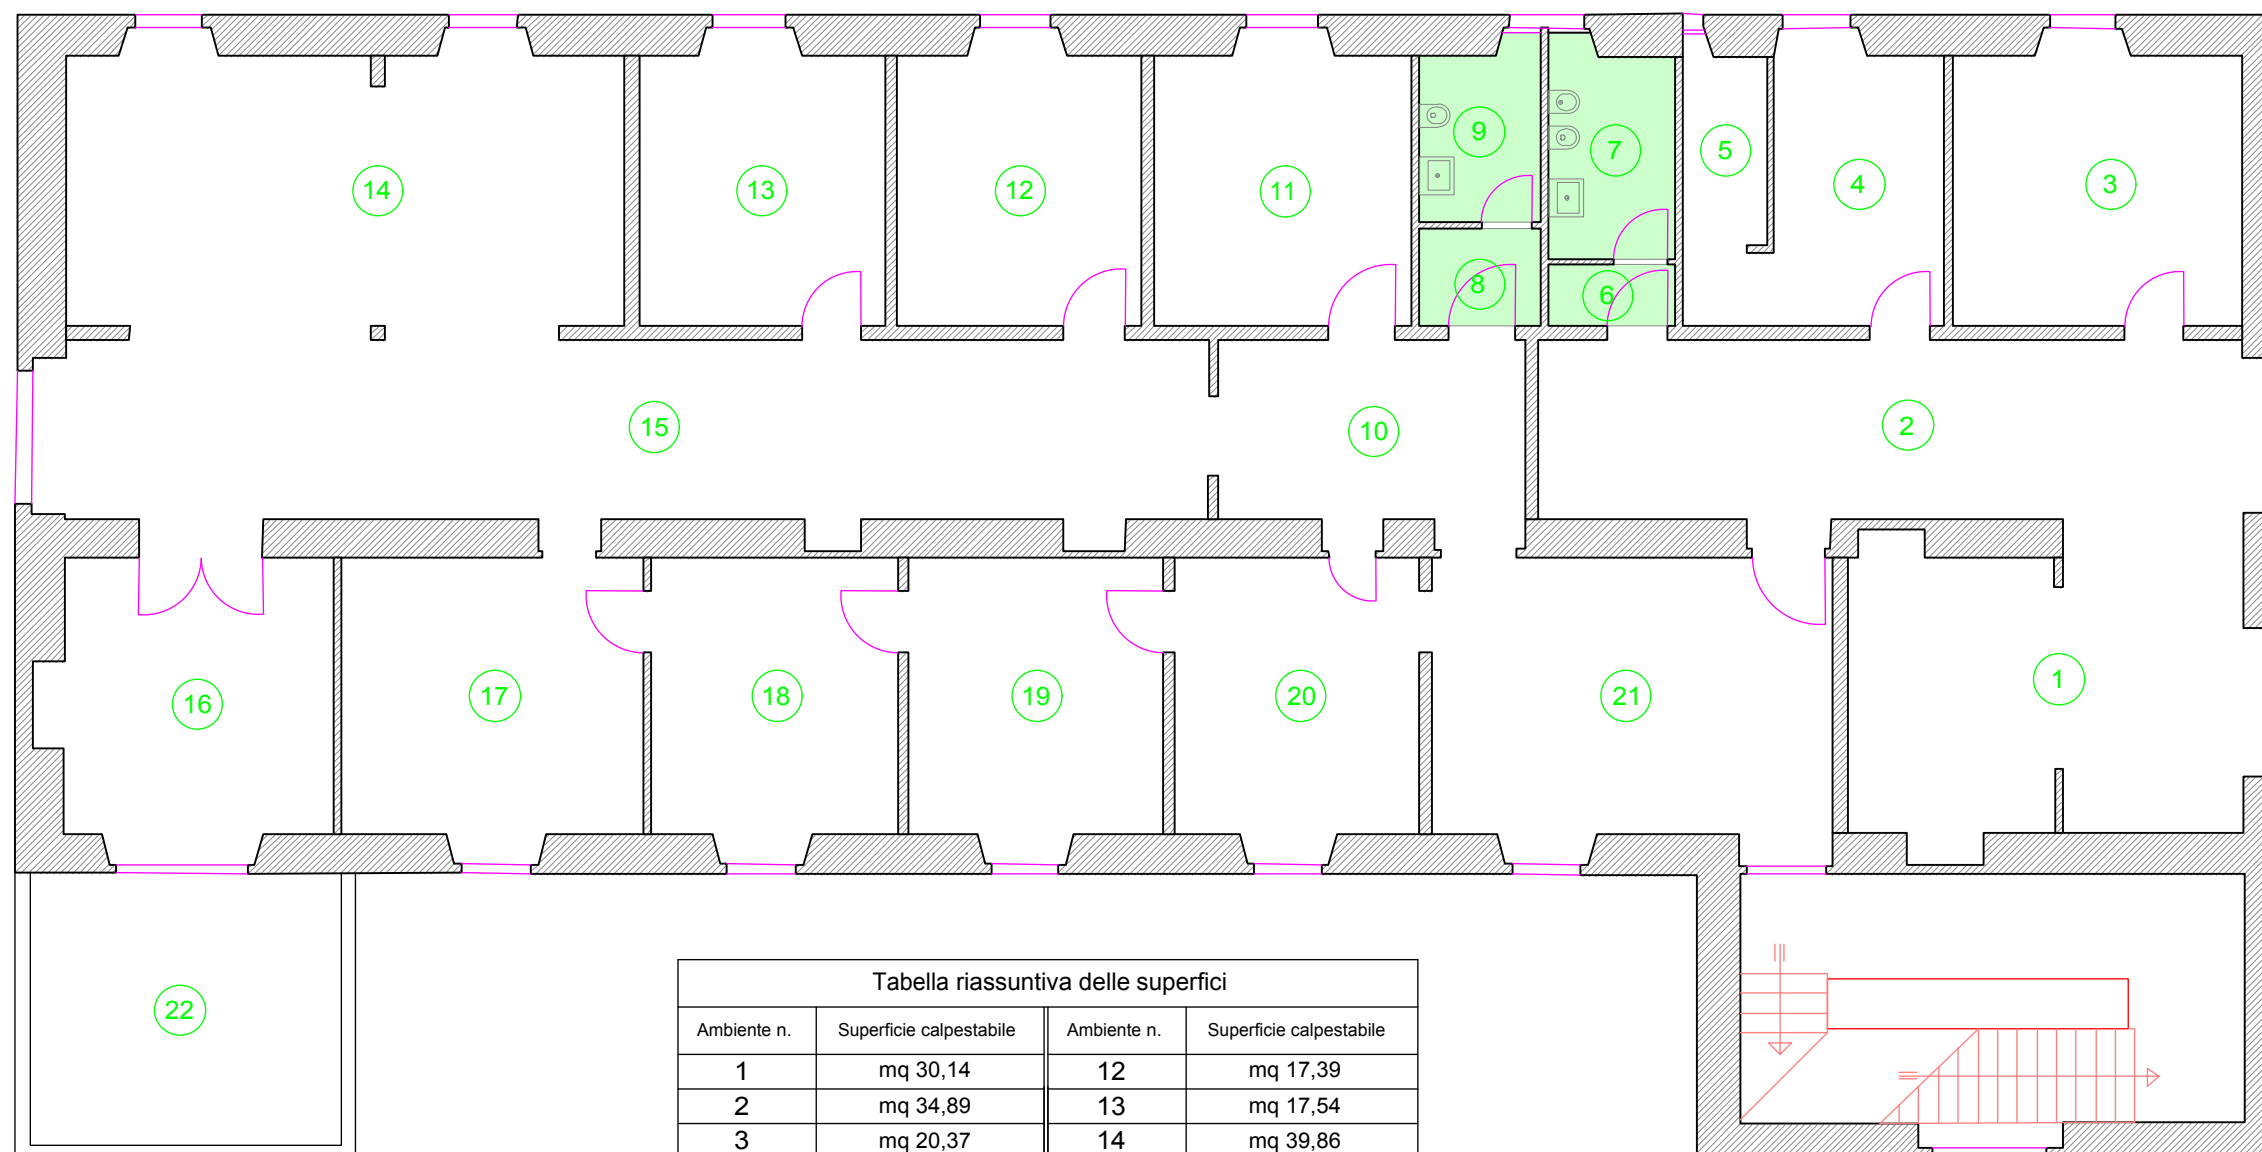

8B_{1c}**SERVIZI DI PULIZIA**

Nome sito: Museo Palatino
Tipologia sito: Plesso Museale

Tabella riassuntiva delle superfici

Ambiente n.	Superficie calpestabile	Ambiente n.	Superficie calpestabile
1	mq 30,14	12	mq 17,39
2	mq 34,89	13	mq 17,54
3	mq 20,37	14	mq 39,86
4	mq 14,0	15	mq 56,19
5	mq 4,21	16	mq 21,20
6	mq 2,08	17	mq 21,78
7	mq 6,72	18	mq 18,0
8	mq 3,12	19	mq 18,6
9	mq 5,37	20	mq 17,9
10	mq 15,53	21	mq 29,54
11	mq 18,22	22	mq 21,25

PIANO PIANO SECONDO